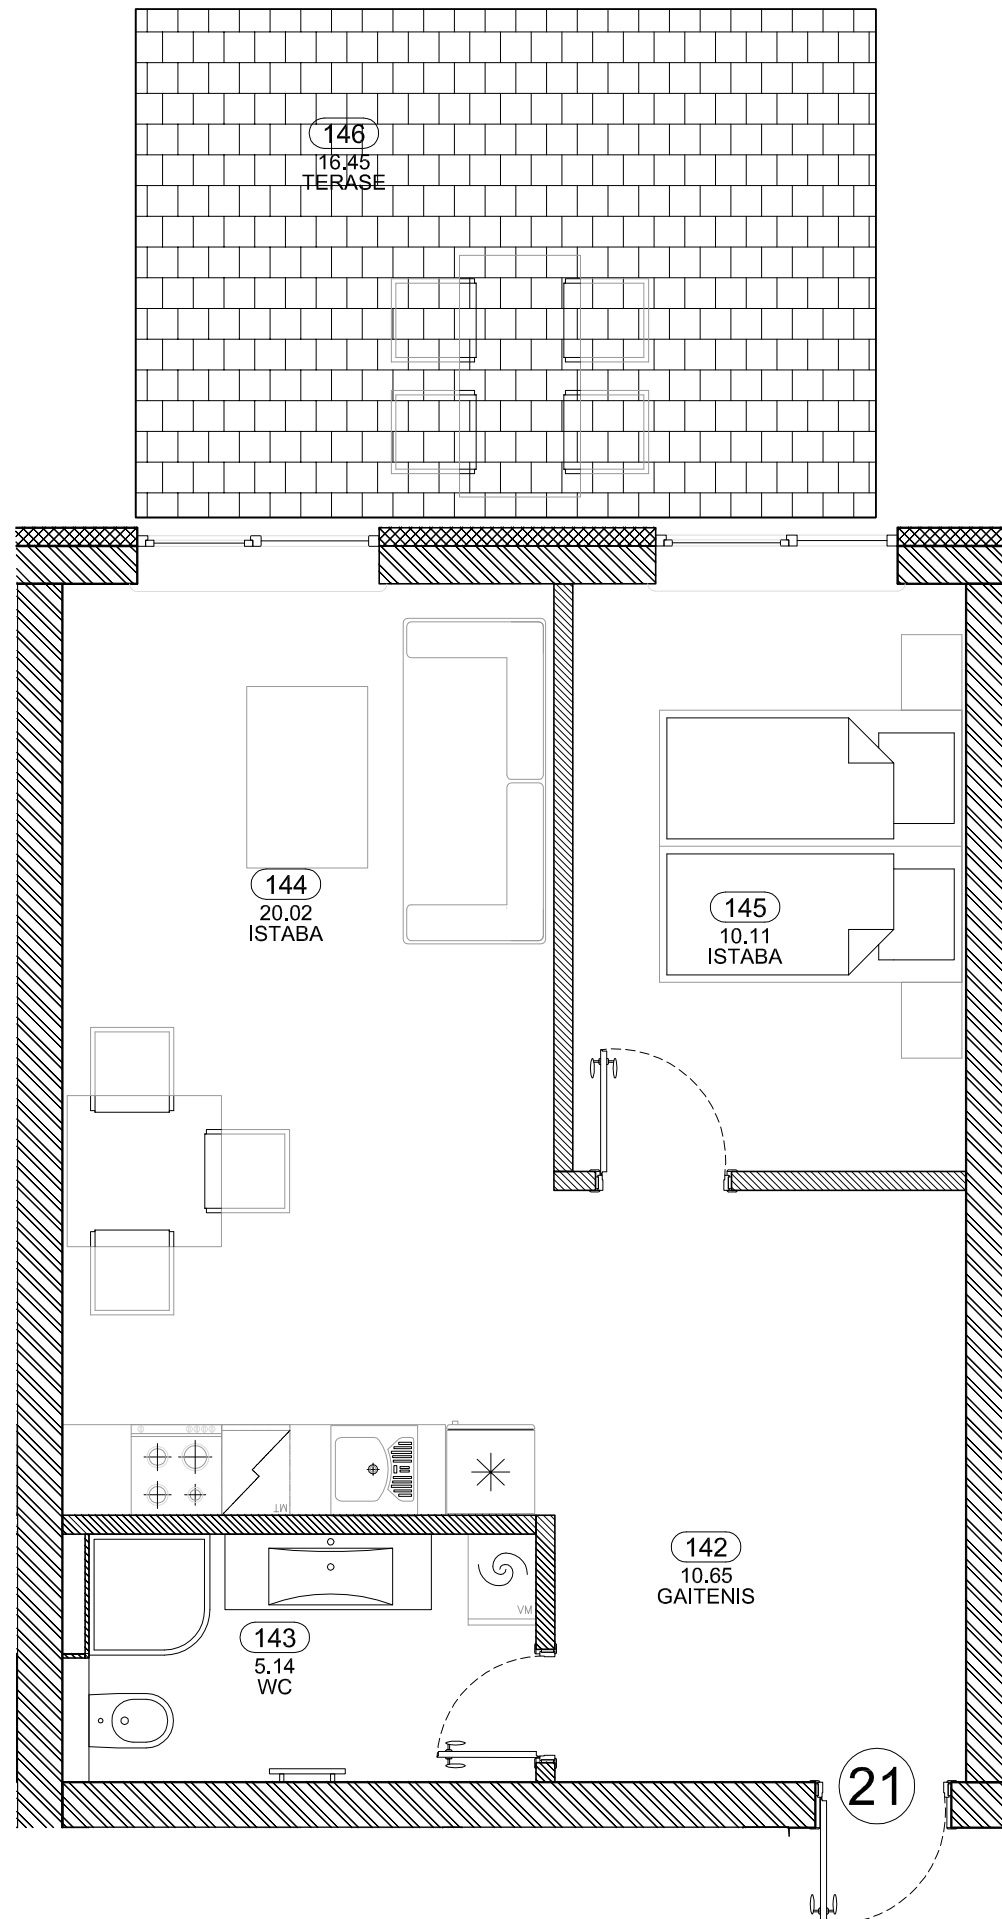

HARMONIJA

Harmonija mājās. Harmonija dzīvē.

1.STĀVS / DZĪVOKLIS N° 21

N.P.K.	TELPA	PLATĪBA
142	GAITENIS	10.65m ²
143	WC	5.14m ²
144	ISTABA	20.02m ²
145	ISTABA	10.11m ²
146	TERASE	16.45m ²
KOPEJĀ PLATĪBA		62.36m ²