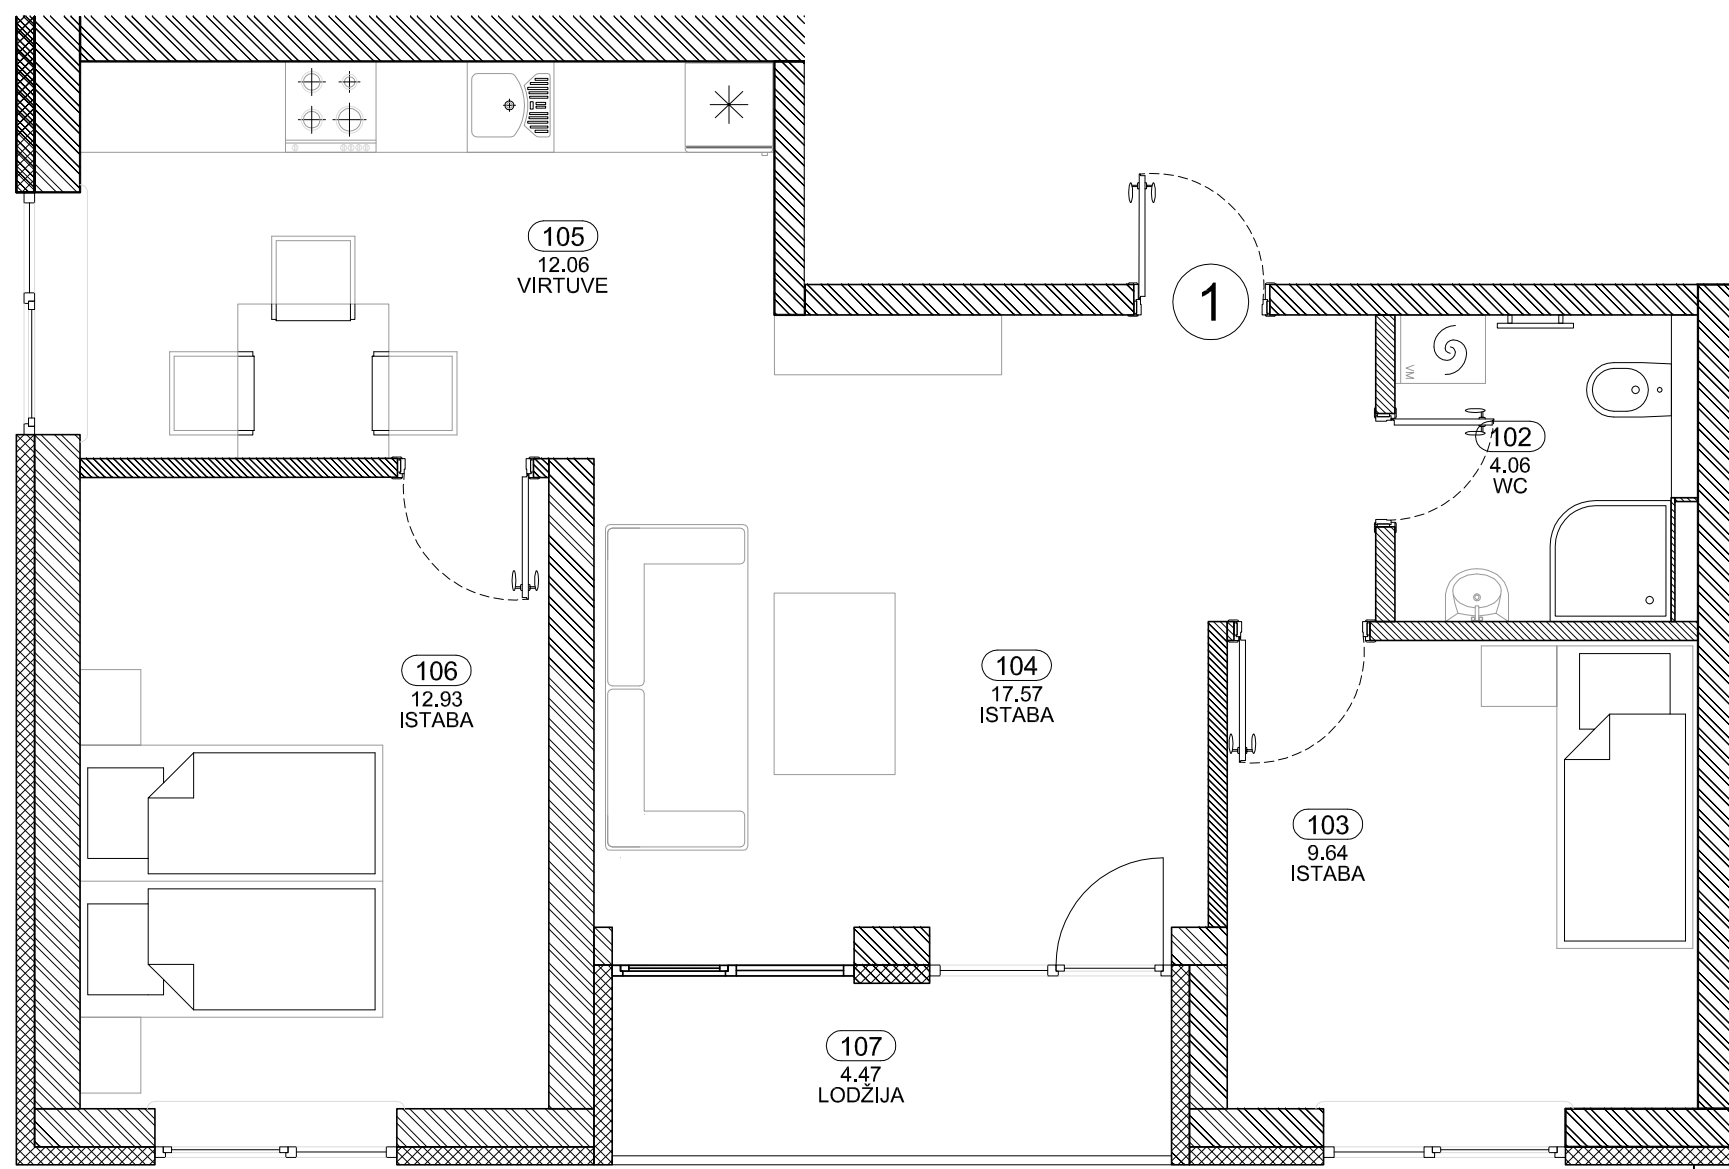

HARMONIJA

Harmonija mājās. Harmonija dzīvē.

1.STĀVS / DZĪVOKLIS N° 1

N.P.K.	TELPA	PLATĪBA
102	WC	4.06m ²
103	ISTABA	9.64m ²
104	ISTABA	17.57m ²
105	VIRTUVE	12.06m ²
106	ISTABA	12.93m ²
107	LODŽIJA	4.47m ²
	KOPĒJĀ PLATĪBA	60.73m ²