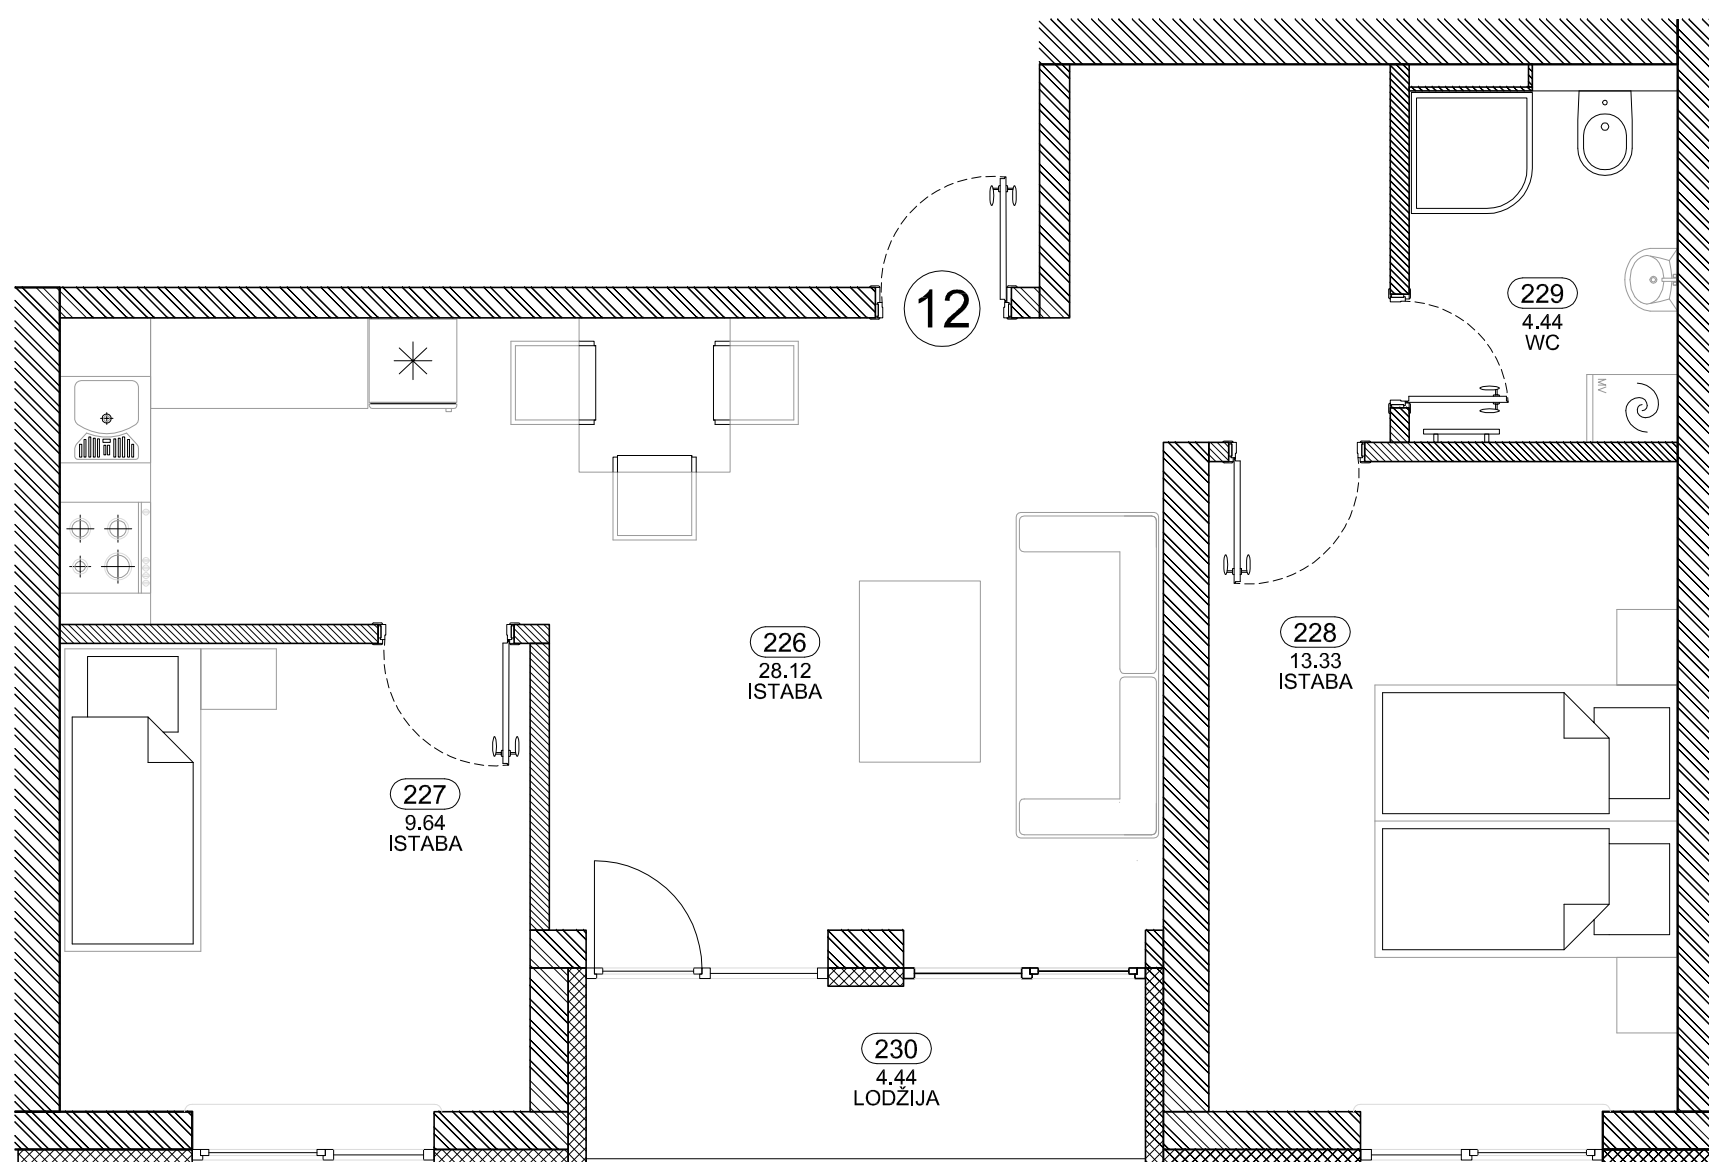

## 2.STĀVS / DZĪVOKLIS N° 12

N.P.K.	TELPA	PLATĪBA
226	ISTABA	28.12m <sup>2</sup>
227	ISTABA	9.64m <sup>2</sup>
228	ISTABA	13.33m <sup>2</sup>
229	WC	4.44m <sup>2</sup>
230	LODŽIJA	4.44m <sup>2</sup>
	KOPĒJĀ PLATĪBA	59.97m <sup>2</sup>