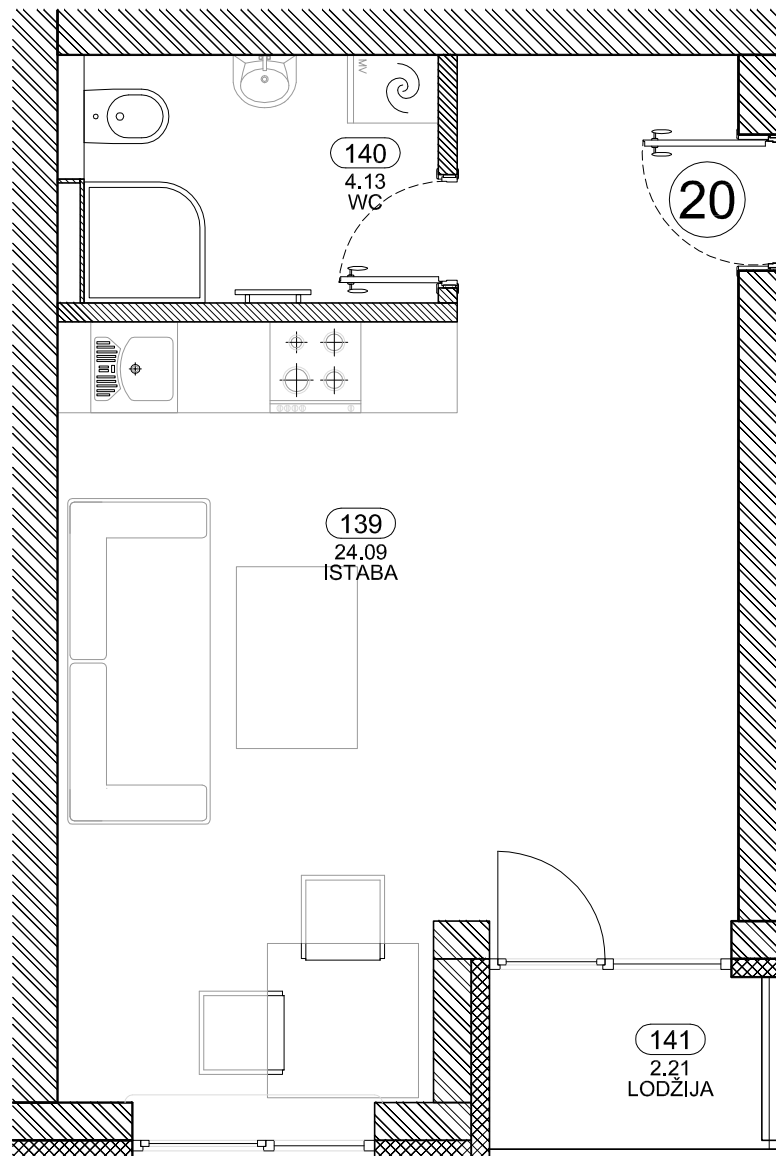

## 1.STĀVS / DZĪVOKLIS N° 20

N.P.K.	TELPA	PLATĪBA
139	ISTABA	24.09m <sup>2</sup>
140	WC	4.13m <sup>2</sup>
141	LODŽIJA	2.21m <sup>2</sup>
	KOPĒJĀ PLATĪBA	30.42m <sup>2</sup>