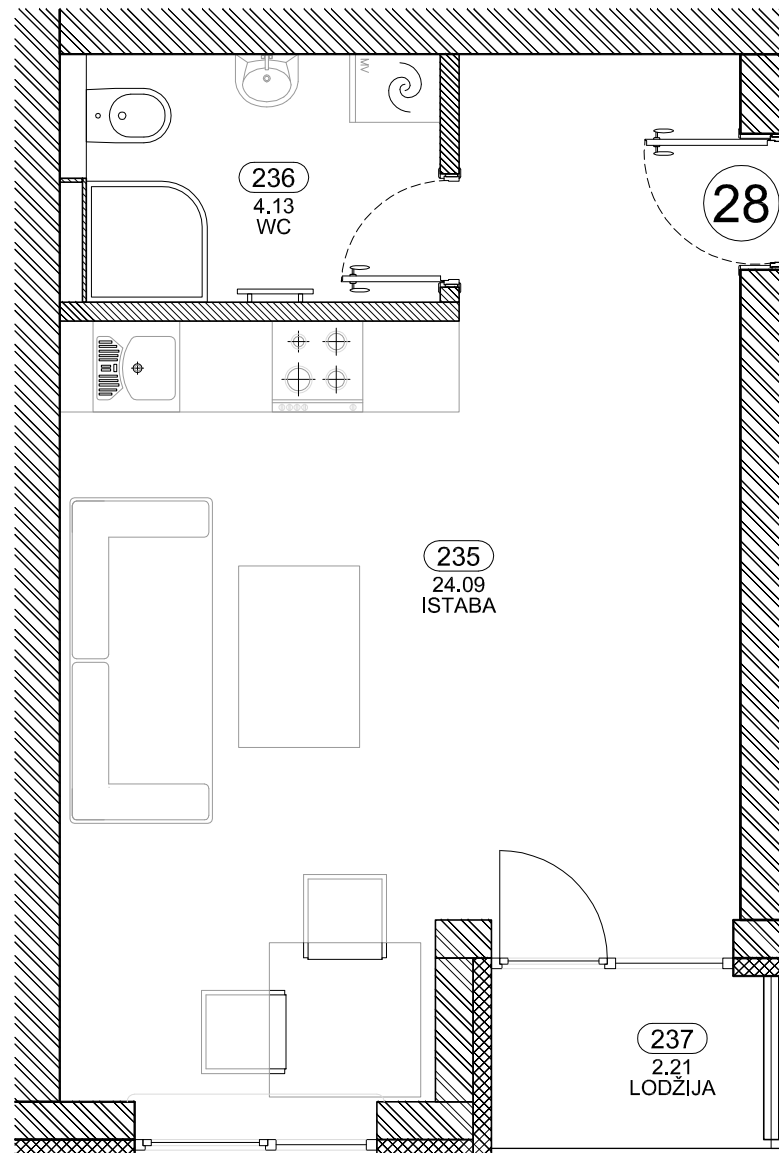

HARMONIJA

Harmonija mājās. Harmonija dzīvē.

2.STĀVS / DZĪVOKLIS N° 28

N.P.K.	TELPA	PLATĪBA
235	ISTABA	24.09m ²
236	WC	4.13m ²
237	LODŽIJA	2.21m ²
	KOPĒJĀ PLATĪBA	30.42m ²