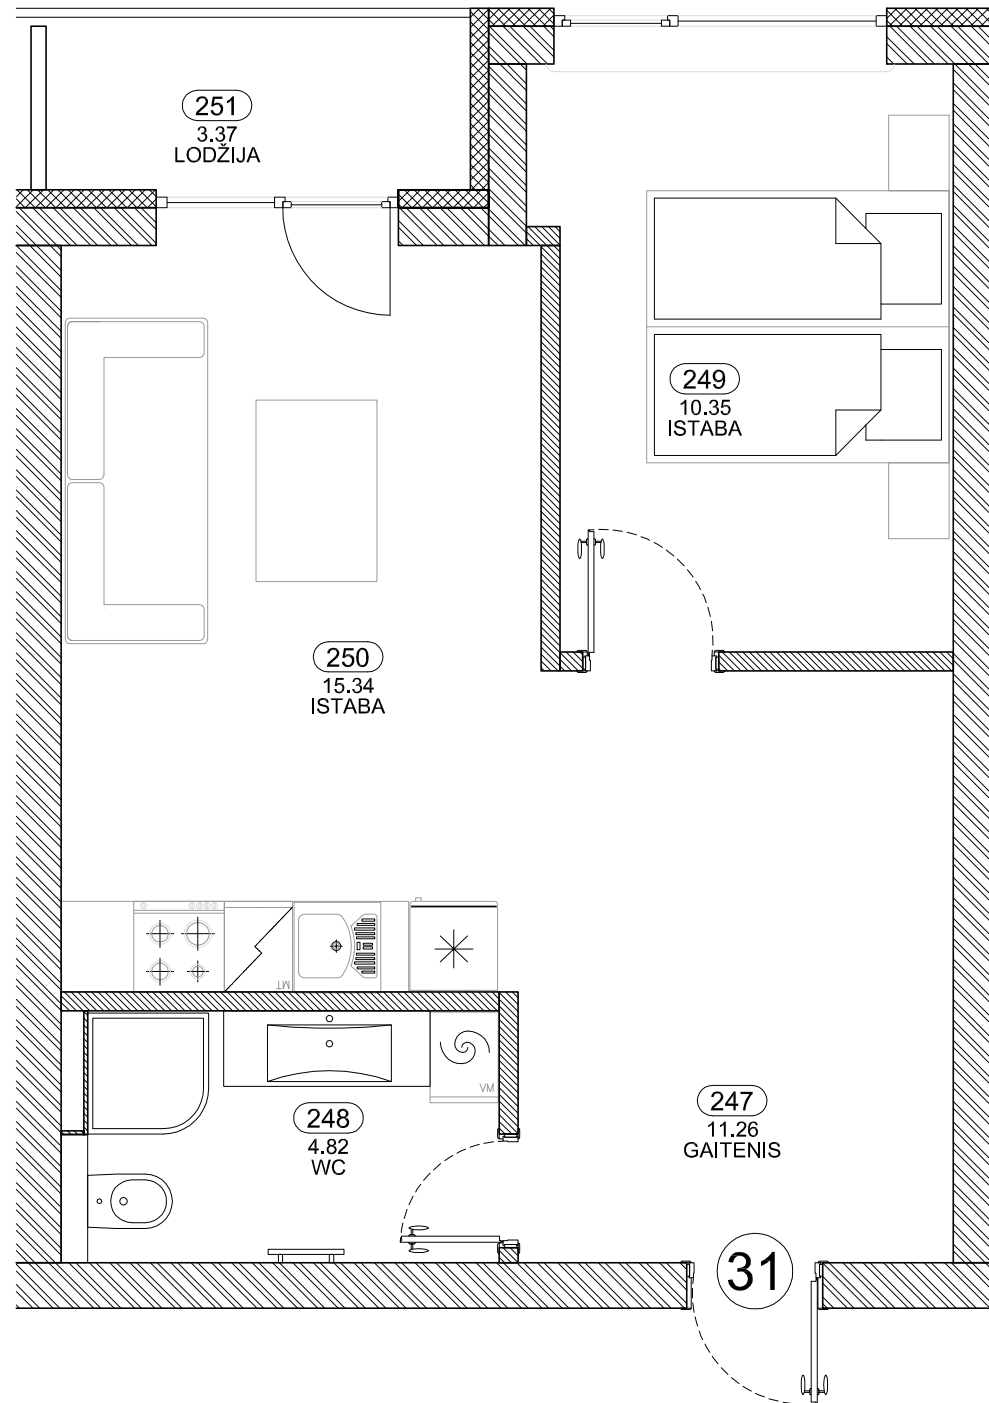

## 2.STĀVS / DZĪVOKLIS N° 31

N.P.K.	TELPA	PLATĪBA
247	GAITENIS	11.26m <sup>2</sup>
248	WC	4.82m <sup>2</sup>
249	ISTABA	10.35m <sup>2</sup>
250	ISTABA	15.34m <sup>2</sup>
251	LODŽIJA	3.37m <sup>2</sup>
	KOPĒJĀ PLATĪBA	45.14m <sup>2</sup>